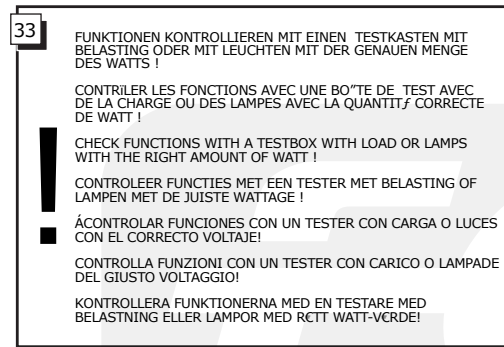

Fitting instructions electric wiringkit
towbar with 13-P socket up to
DIN/ISO norm 11446

Montage-handleiding elektrokabelset voor
trekhaak met 13-P contactdoos
vlg. DIN/ISO norm 11446

Instrucciones de montaje de juego de cables
eléctricos para gancho de remolque con caja de
conexiones 13-P según norma DIN/ISO 11446

Istruzioni di montaggio di set di cavi elettrici per
gancio da traino con zoccolo a 13-P conforme alla
norma DIN/ISO 11446

Monteringsanvisningar elkabelsats för dragkrok
med 13-P kontaktdosa enligt DIN/ISO norm 11446

CHRYSLER VOYAGER STOW'N GO 2004- CHRYSLER VOYAGER 2002-

Bestel Nr.: CR-028-HB

*Einzelteilliste *Liste de pieces *Part list *Onderdelenlijst
 *Lista de componentes *Elenco componenti *Dellista

1

2

INFO Anschluß Steckdose / Connection de la prise / Socket connection / Contactdoos aansluiting
 Conexión de la caja de enchufe / Allaccio zoccolo / Anslutning kontaktdosa

INFO									
DIN/ISO 11446		DE	FR	GB	NL	ES	IT	SE	Pmax
↔	1/L	gelb	jaune	yellow	geel	amarillo	giallo	gul	21W
⚡	2	blau	bleu	blue	blauw	azul	blu	blå	2x21W
⚡ 1-8	3/31	weiß	blanc	white	wit	blanco	bianco	vit	
↔	4/R	grün	vert	green	groen	verde	verde	grön	21W
☀	5/58-R	braun	marron	brown	bruin	marrón	marrone	brun	52W
STOP	6/54	rot	rouge	red	rood	rojo	rosso	röd	3x21W
☀	7/58-L	schwarz	noir	black	zwart	negro	nero	svart	52W
Reverse	8	schwarz/rot	noir/rouge	black/red	zwart/rood	negro/rojo	nero/rosso	svart/röd	2x21W
30+ 15+	9	braun/weiß	marron/blanc	brown/white	bruin/wit	marrón/blanco	marrone/bianco	brun/vit	180W / 15Amp
⚡	10	rot	rouge	red	rood	rojo	rosso	röd	180W / 15Amp
⚡ 10	11	weiß	blanc	white	wit	blanco	bianco	vit	
Option	12	rot/blau	rouge/bleu	red/blue	rood/blauw	rojo/azul	rosso/blu	röd/blå	
⚡ 9	13	weiß	blanc	white	wit	blanco	bianco	vit	