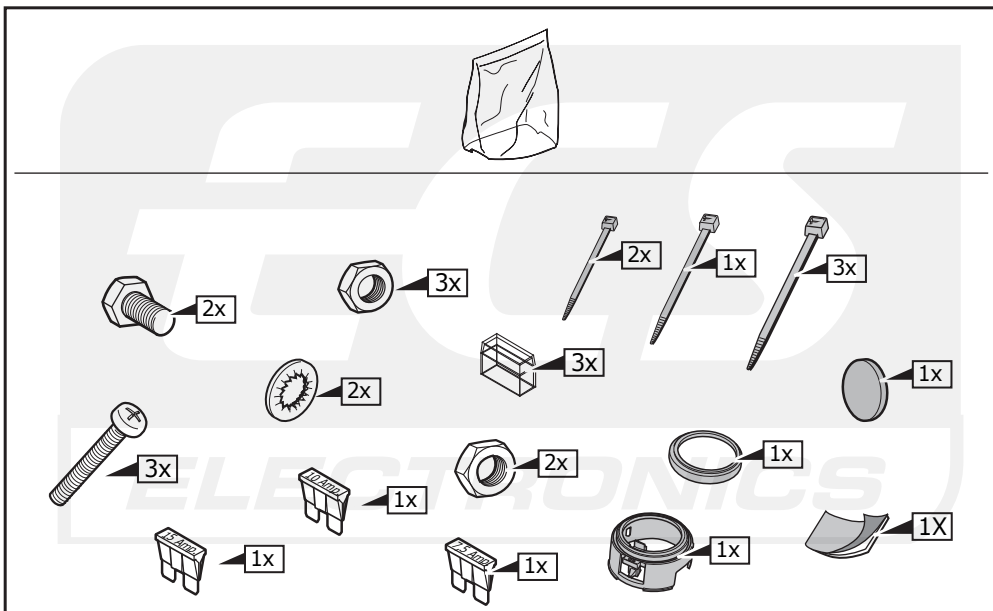

Einbauanleitung Elektrosatz
Anhängervorrichtung mit 13-P Steckdose
lt. DIN/ISO Norm 11446

Instructions de montage du faisceau
électrique pour crochet d'attelage
conforme à la norme
DIN/ISO 11446 prise 13-P

Fitting instructions electric wiringkit
towbar with 13-P socket up to
DIN/ISO norm 11446

Montage-handleiding elektrokabelset voor
trekhaak met 13-P contactdoos
vlg. DIN/ISO norm 11446

Instrucciones de montaje de juego de cables
eléctricos para gancho de remolque con caja de
conexiones 13-P según norma DIN/ISO 11446

Istruzioni di montaggio di set di cavi elettrici per
gancio da traino con zoccolo a 13-P conforme alla
norma DIN/ISO 11446

Monteringsanvisningar elkabelsats för dragkrok
med 13-P kontaktdosa enligt DIN/ISO norm 11446

CHRYSLER VOYAGER STOW'N GO 2004- CHRYSLER VOYAGER 2002-

Bestel Nr.: CR-028-HB

*Einzelteilliste *Liste de pieces *Part list *Onderdelenlijst
 *Lista de componentes *Elenco componenti *Dellista

1

2

INFO Anschluß Steckdose / Connection de la prise / Socket connection / Contactdoos aansluiting
 Conexión de la caja de enchufe / Allaccio zoccolo / Anslutning kontaktdosa