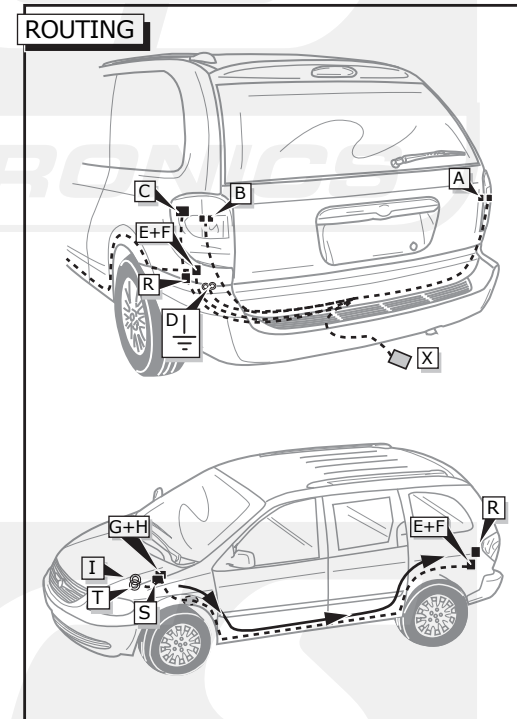

Einbauanleitung Elektrosatz
Anhängervorrichtung mit 13-P Steckdose
lt. DIN/ISO Norm 11446

Instructions de montage du faisceau
électrique pour crochet d'attelage
conforme à la norme
DIN/ISO 11446 prise 13-P

Fitting instructions electric wiringkit
towbar with 13-P socket up to
DIN/ISO norm 11446

Montage-handleiding elektrokabelset voor
trekhaak met 13-P contactdoos
vlg. DIN/ISO norm 11446

Instrucciones de montaje de juego de cables
eléctricos para gancho de remolque con caja de
conexiones 13-P según norma DIN/ISO 11446

Istruzioni di montaggio di set di cavi elettrici per
gancio da traino con zoccolo a 13-P conforme alla
norma DIN/ISO 11446

Monteringsanvisningar elkabelsats för dragkrok
med 13-P kontaktdosa enligt DIN/ISO norm 11446

CHRYSLER VOYAGER STOW'N GO 2004- CHRYSLER VOYAGER 2002-

Bestel Nr.: CR-028-HB

*Einzelteilliste *Liste de pieces *Part list *Onderdelenlijst
 *Lista de componentes *Elenco componenti *Dellista

1

2

INFO Anschluß Steckdose / Connection de la prise / Socket connection / Contactdoos aansluiting
 Conexión de la caja de enchufe / Allaccio zoccolo / Anslutning kontaktdosa