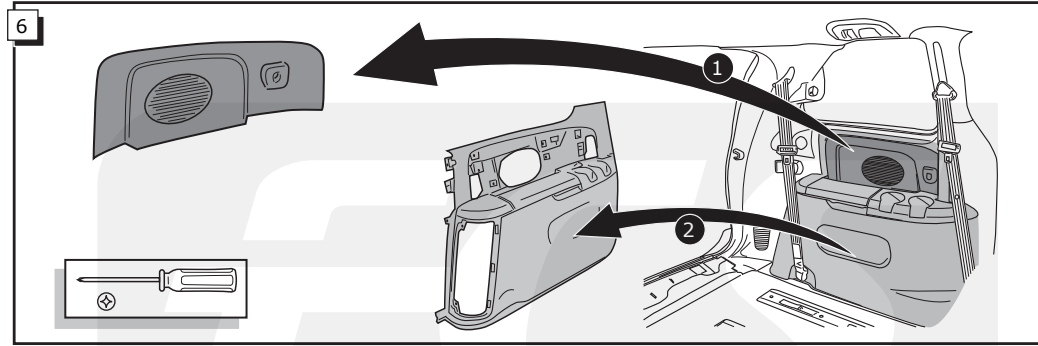

Fitting instructions electric wiringkit
towbar with 13-P socket up to
DIN/ISO norm 11446

Montage-handleiding elektrokabelset voor
trekhaak met 13-P contactdoos
vlg. DIN/ISO norm 11446

Instrucciones de montaje de juego de cables
eléctricos para gancho de remolque con caja de
conexiones 13-P según norma DIN/ISO 11446

Istruzioni di montaggio di set di cavi elettrici per
gancio da traino con zoccolo a 13-P conforme alla
norma DIN/ISO 11446

Monteringsanvisningar elkabelsats för dragkrok
med 13-P kontaktdosa enligt DIN/ISO norm 11446

CHRYSLER VOYAGER STOW'N GO 2004- CHRYSLER VOYAGER 2002-

Bestel Nr.: CR-028-HB

*Einzelteilliste *Liste de pieces *Part list *Onderdelenlijst
 *Lista de componentes *Elenco componenti *Dellista

1

2

INFO Anschluß Steckdose / Connection de la prise / Socket connection / Contactdoos aansluiting
 Conexión de la caja de enchufe / Allaccio zoccolo / Anslutning kontaktdosa