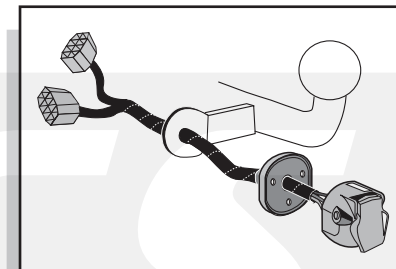

Einbauanleitung Elektrosatz
Anhängervorrichtung mit 13-P Steckdose
lt. DIN/ISO Norm 11446

Instructions de montage du faisceau
électrique pour crochet d'attelage
conforme à la norme
DIN/ISO 11446 prise 13-P

Fitting instructions electric wiringkit
towbar with 13-P socket up to
DIN/ISO norm 11446

Montage-handleiding elektrokabelset voor
trekhaak met 13-P contactdoos
vlg. DIN/ISO norm 11446

Instrucciones de montaje de juego de cables
eléctricos para gancho de remolque con caja de
conexiones 13-P según norma DIN/ISO 11446

Istruzioni di montaggio di set di cavi elettrici per
gancio da traino con zoccolo a 13-P conforme alla
norma DIN/ISO 11446

Monteringsanvisningar elkabelsats för dragkrok
med 13-P kontaktdosa enligt DIN/ISO norm 11446

CHRYSLER VOYAGER STOW'N GO 2004- CHRYSLER VOYAGER 2002-

Bestel Nr.: CR-028-HB

*Einzelteilliste *Liste de pieces *Part list *Onderdelenlijst
 *Lista de componentes *Elenco componenti *Dellista

1

2

INFO Anschluß Steckdose / Connection de la prise / Socket connection / Contactdoos aansluiting
 Conexión de la caja de enchufe / Allaccio zoccolo / Anslutning kontaktdosa