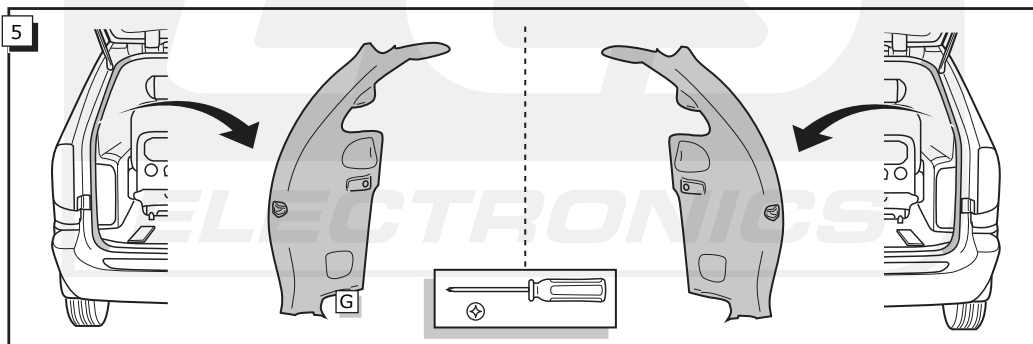

CHRYSLER VOYAGER STOW'N GO 2004- CHRYSLER VOYAGER 2002-

Bestel Nr.: CR-028-HB

*Einzelteilliste *Liste de pieces *Part list *Onderdelenlijst
 *Lista de componentes *Elenco componenti *Dellista

1

2

INFO Anschluß Steckdose / Connection de la prise / Socket connection / Contactdoos aansluiting
 Conexión de la caja de enchufe / Allaccio zoccolo / Anslutning kontaktdosa