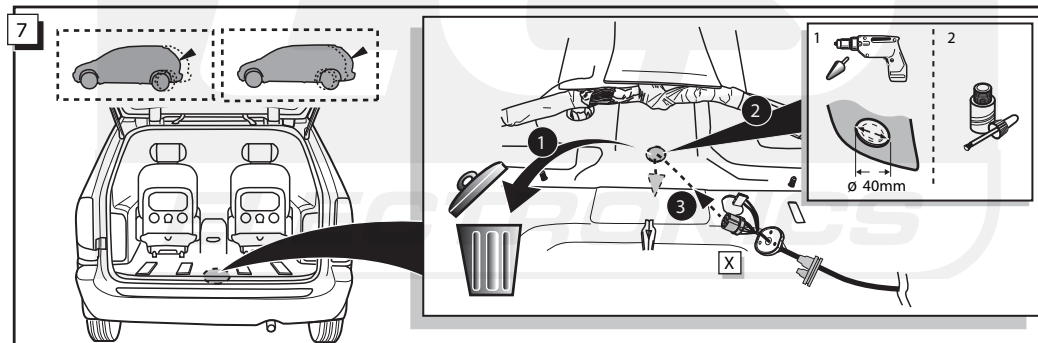

Fitting instructions electric wiringkit
towbar with 13-P socket up to
DIN/ISO norm 11446

Montage-handleiding elektrokabelset voor
trekhaak met 13-P contactdoos
vlg. DIN/ISO norm 11446

Instrucciones de montaje de juego de cables
eléctricos para gancho de remolque con caja de
conexiones 13-P según norma DIN/ISO 11446

Istruzioni di montaggio di set di cavi elettrici per
gancio da traino con zoccolo a 13-P conforme alla
norma DIN/ISO 11446

Monteringsanvisningar elkabelsats för dragkrok
med 13-P kontaktdosa enligt DIN/ISO norm 11446

CHRYSLER VOYAGER STOW'N GO 2004- CHRYSLER VOYAGER 2002-

Bestel Nr.: CR-028-HB

*Einzelteilliste *Liste de pieces *Part list *Onderdelenlijst
 *Lista de componentes *Elenco componenti *Dellista

1

2

INFO Anschluß Steckdose / Connection de la prise / Socket connection / Contactdoos aansluiting
 Conexión de la caja de enchufe / Allaccio zoccolo / Anslutning kontaktdosa