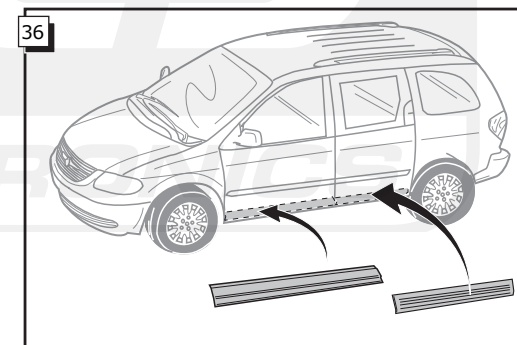

Fitting instructions electric wiringkit
towbar with 13-P socket up to
DIN/ISO norm 11446

Montage-handleiding elektrokabelset voor
trekhaak met 13-P contactdoos
vlg. DIN/ISO norm 11446

Instrucciones de montaje de juego de cables
eléctricos para gancho de remolque con caja de
conexiones 13-P según norma DIN/ISO 11446

Istruzioni di montaggio di set di cavi elettrici per
gancio da traino con zoccolo a 13-P conforme alla
norma DIN/ISO 11446

Monteringsanvisningar elkabelsats för dragkrok
med 13-P kontaktdosa enligt DIN/ISO norm 11446

CHRYSLER VOYAGER STOW'N GO 2004- CHRYSLER VOYAGER 2002-

Bestel Nr.: CR-028-HB

*Einzelteilliste *Liste de pieces *Part list *Onderdelenlijst
 *Lista de componentes *Elenco componenti *Dellista

1

2

INFO Anschluß Steckdose / Connection de la prise / Socket connection / Contactdoos aansluiting
 Conexión de la caja de enchufe / Allaccio zoccolo / Anslutning kontaktdosa