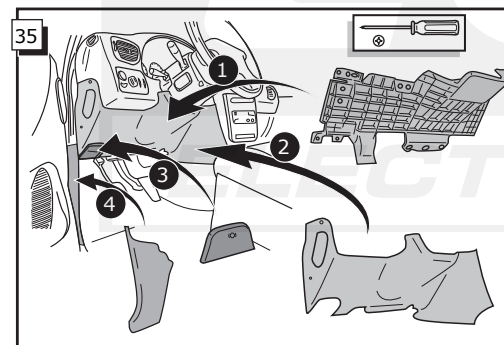

Einbauanleitung Elektrosatz
Anhängervorrichtung mit 13-P Steckdose
lt. DIN/ISO Norm 11446

Instructions de montage du faisceau
électrique pour crochet d'attelage
conforme à la norme
DIN/ISO 11446 prise 13-P

Fitting instructions electric wiringkit
towbar with 13-P socket up to
DIN/ISO norm 11446

Montage-handleiding elektrokabelset voor
trekhaak met 13-P contactdoos
vlg. DIN/ISO norm 11446

Instrucciones de montaje de juego de cables
eléctricos para gancho de remolque con caja de
conexiones 13-P según norma DIN/ISO 11446

Istruzioni di montaggio di set di cavi elettrici per
gancio da traino con zoccolo a 13-P conforme alla
norma DIN/ISO 11446

Monteringsanvisningar elkabelsats för dragkrok
med 13-P kontaktdosa enligt DIN/ISO norm 11446

CHRYSLER VOYAGER STOW'N GO 2004- CHRYSLER VOYAGER 2002-

Bestel Nr.: CR-028-HB

*Einzelteilliste *Liste de pieces *Part list *Onderdelenlijst
 *Lista de componentes *Elenco componenti *Dellista

1

2

INFO Anschluß Steckdose / Connection de la prise / Socket connection / Contactdoos aansluiting
 Conexión de la caja de enchufe / Allaccio zoccolo / Anslutning kontaktdosa