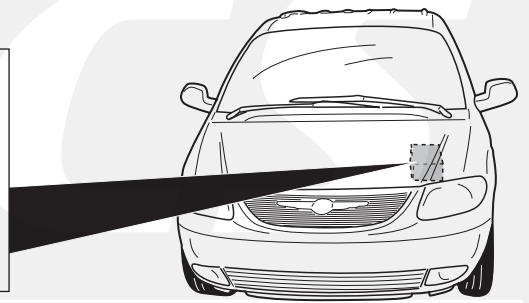

Istruzioni di montaggio di set di cavi elettrici per
gancio da traino con zoccolo a 13-P conforme alla
norma DIN/ISO 11446

Monteringsanvisningar elkabelsats för dragkrok
med 13-P kontaktdosa enligt DIN/ISO norm 11446

CHRYSLER VOYAGER STOW'N GO 2004- CHRYSLER VOYAGER 2002-

Bestel Nr.: CR-028-HB

*Einzelteilliste *Liste de pieces *Part list *Onderdelenlijst
 *Lista de componentes *Elenco componenti *Dellista

1

2

INFO Anschluß Steckdose / Connection de la prise / Socket connection / Contactdoos aansluiting
 Conexión de la caja de enchufe / Allaccio zoccolo / Anslutning kontaktdosa