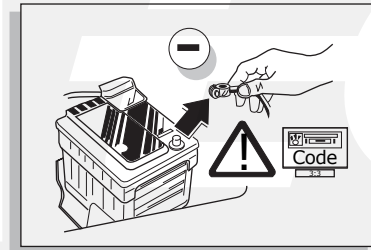

Fitting instructions electric wiringkit
towbar with 13-P socket up to
DIN/ISO norm 11446

Montage-handleiding elektrokabelset voor
trekhaak met 13-P contactdoos
vlg. DIN/ISO norm 11446

Instrucciones de montaje de juego de cables
eléctricos para gancho de remolque con caja de
conexiones 13-P según norma DIN/ISO 11446

Istruzioni di montaggio di set di cavi elettrici per
gancio da traino con zoccolo a 13-P conforme alla
norma DIN/ISO 11446

Monteringsanvisningar elkabelsats för dragkrok
med 13-P kontaktdosa enligt DIN/ISO norm 11446

CHRYSLER VOYAGER STOW'N GO 2004- CHRYSLER VOYAGER 2002-

Bestel Nr.: CR-028-HB

*Einzelteilliste *Liste de pieces *Part list *Onderdelenlijst
 *Lista de componentes *Elenco componenti *Dellista

1

2

INFO Anschluß Steckdose / Connection de la prise / Socket connection / Contactdoos aansluiting
 Conexión de la caja de enchufe / Allaccio zoccolo / Anslutning kontaktdosa