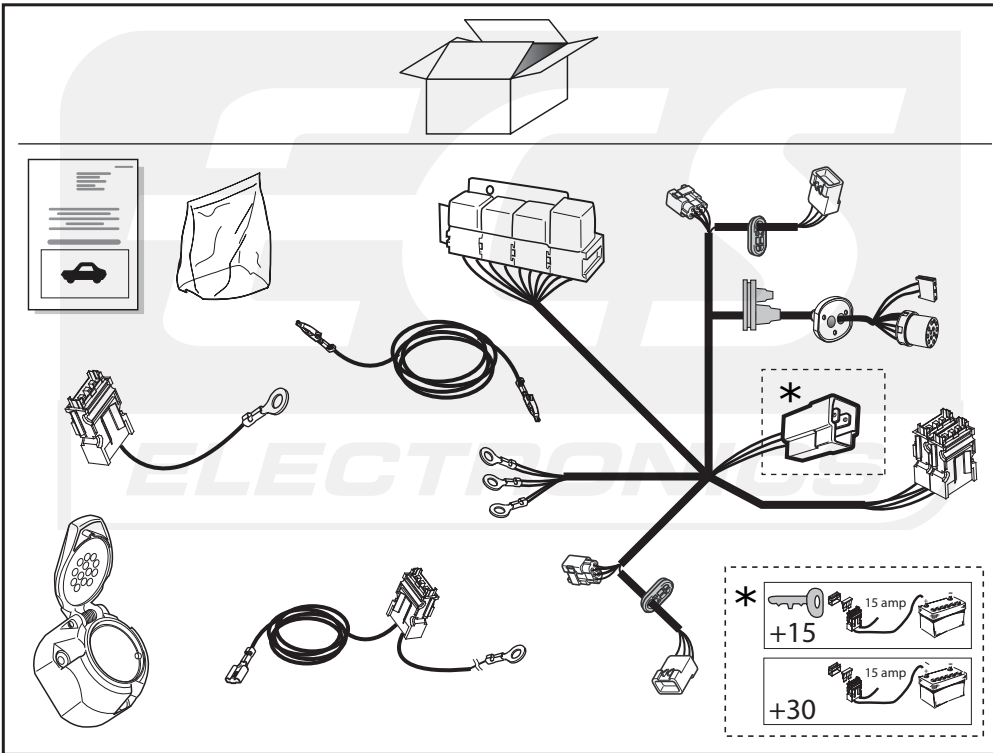

Einbauanleitung Elektrosatz
Anhängervorrichtung mit 13-P Steckdose
lt. DIN/ISO Norm 11446

Instructions de montage du faisceau
électrique pour crochet d'attelage
conforme à la norme
DIN/ISO 11446 prise 13-P

Fitting instructions electric wiringkit
towbar with 13-P socket up to
DIN/ISO norm 11446

Montage-handleiding elektrokabelset voor
trekhaak met 13-P contactdoos
vlg. DIN/ISO norm 11446

Instrucciones de montaje de juego de cables
eléctricos para gancho de remolque con caja de
conexiones 13-P según norma DIN/ISO 11446

Istruzioni di montaggio di set di cavi elettrici per
gancio da traino con zoccolo a 13-P conforme alla
norma DIN/ISO 11446

Monteringsanvisningar elkabelsats för dragkrok
med 13-P kontaktdosa enligt DIN/ISO norm 11446

CHRYSLER VOYAGER STOW'N GO 2004- CHRYSLER VOYAGER 2002-

Bestel Nr.: CR-028-HB

*Einzelteilliste *Liste de pieces *Part list *Onderdelenlijst
 *Lista de componentes *Elenco componenti *Dellista

1

2

INFO Anschluß Steckdose / Connection de la prise / Socket connection / Contactdoos aansluiting
 Conexión de la caja de enchufe / Allaccio zoccolo / Anslutning kontaktdosa