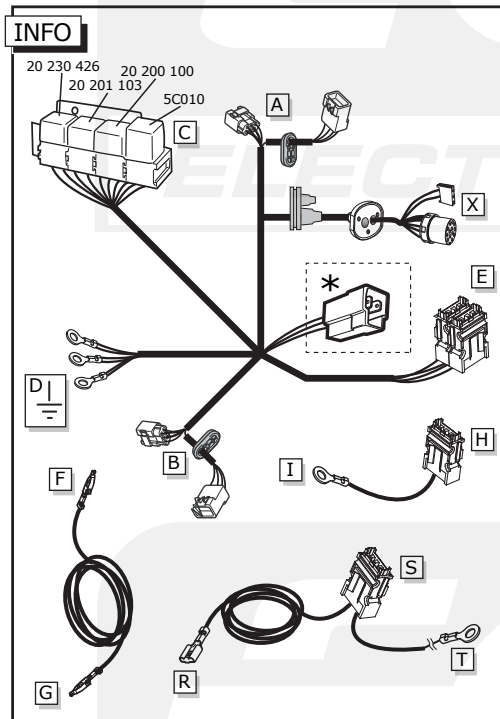

Einbauanleitung Elektrosatz
Anhängervorrichtung mit 13-P Steckdose
lt. DIN/ISO Norm 11446

Instructions de montage du faisceau
électrique pour crochet d'attelage
conforme à la norme
DIN/ISO 11446 prise 13-P

Fitting instructions electric wiringkit
towbar with 13-P socket up to
DIN/ISO norm 11446

Montage-handleiding elektrokabelset voor
trekhaak met 13-P contactdoos
vlg. DIN/ISO norm 11446

Instrucciones de montaje de juego de cables
eléctricos para gancho de remolque con caja de
conexiones 13-P según norma DIN/ISO 11446

Istruzioni di montaggio di set di cavi elettrici per
gancio da traino con zoccolo a 13-P conforme alla
norma DIN/ISO 11446

Monteringsanvisningar elkabelsats för dragkrok
med 13-P kontaktdosa enligt DIN/ISO norm 11446

CHRYSLER VOYAGER STOW'N GO 2004- CHRYSLER VOYAGER 2002-

Bestel Nr.: CR-028-HB

*Einzelteilliste *Liste de pieces *Part list *Onderdelenlijst
 *Lista de componentes *Elenco componenti *Dellista

1

2

INFO Anschluß Steckdose / Connection de la prise / Socket connection / Contactdoos aansluiting
 Conexión de la caja de enchufe / Allaccio zoccolo / Anslutning kontaktdosa