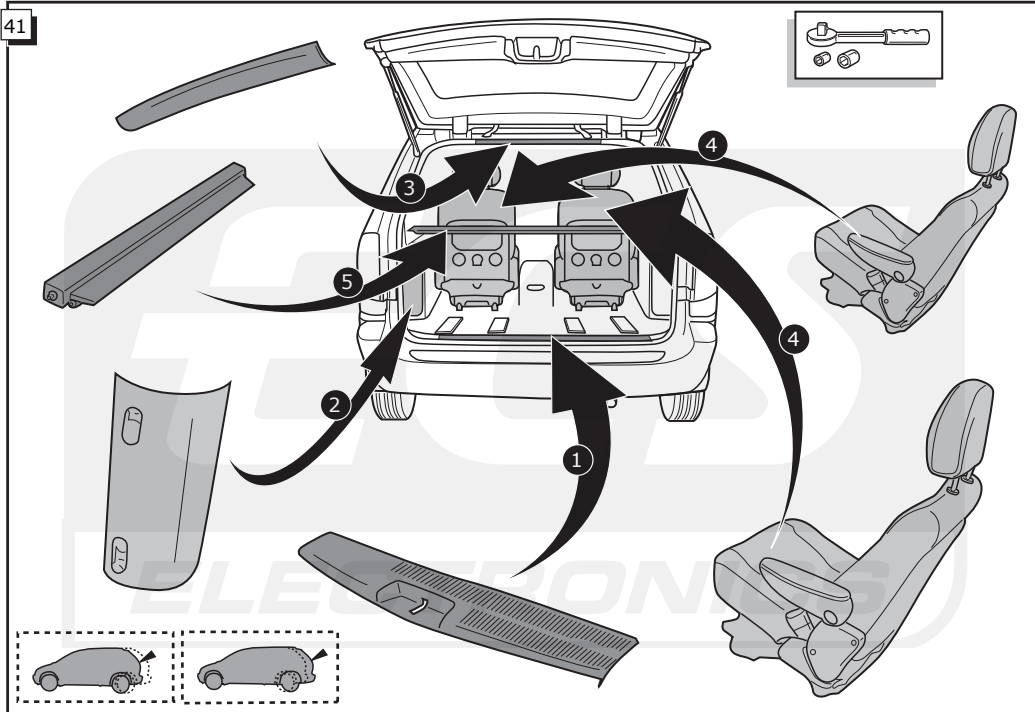

Einbauanleitung Elektrosatz
Anhängervorrichtung mit 13-P Steckdose
lt. DIN/ISO Norm 11446

Instructions de montage du faisceau
électrique pour crochet d'attelage
conforme à la norme
DIN/ISO 11446 prise 13-P

Fitting instructions electric wiringkit
towbar with 13-P socket up to
DIN/ISO norm 11446

Montage-handleiding elektrokabelset voor
trekhaak met 13-P contactdoos
vlg. DIN/ISO norm 11446

Instrucciones de montaje de juego de cables
eléctricos para gancho de remolque con caja de
conexiones 13-P según norma DIN/ISO 11446

Istruzioni di montaggio di set di cavi elettrici per
gancio da traino con zoccolo a 13-P conforme alla
norma DIN/ISO 11446

Monteringsanvisningar elkabelsats för dragkrok
med 13-P kontaktdosa enligt DIN/ISO norm 11446

CHRYSLER VOYAGER STOW'N GO 2004- CHRYSLER VOYAGER 2002-

Bestel Nr.: CR-028-HB

*Einzelteilliste *Liste de pieces *Part list *Onderdelenlijst
 *Lista de componentes *Elenco componenti *Dellista

1

2

INFO Anschluß Steckdose / Connection de la prise / Socket connection / Contactdoos aansluiting
 Conexión de la caja de enchufe / Allaccio zoccolo / Anslutning kontaktdosa