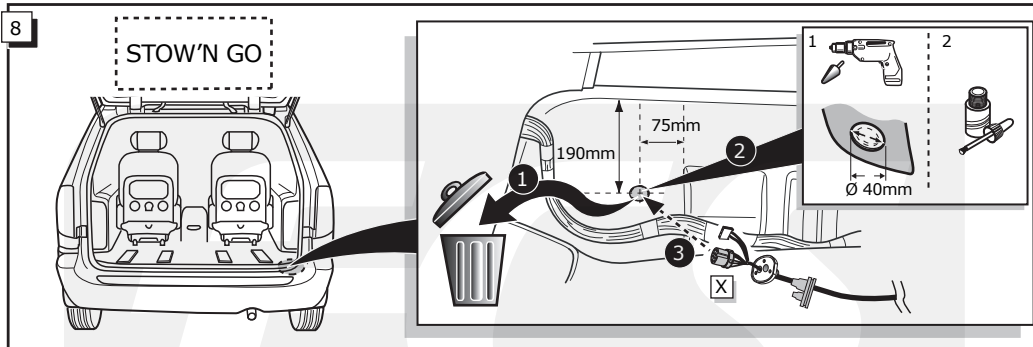

Fitting instructions electric wiringkit
towbar with 13-P socket up to
DIN/ISO norm 11446

Montage-handleiding elektrokabelset voor
trekhaak met 13-P contactdoos
vlg. DIN/ISO norm 11446

Instrucciones de montaje de juego de cables
eléctricos para gancho de remolque con caja de
conexiones 13-P según norma DIN/ISO 11446

Istruzioni di montaggio di set di cavi elettrici per
gancio da traino con zoccolo a 13-P conforme alla
norma DIN/ISO 11446

Monteringsanvisningar elkabelsats för dragkrok
med 13-P kontaktdosa enligt DIN/ISO norm 11446

CHRYSLER VOYAGER STOW'N GO 2004- CHRYSLER VOYAGER 2002-

Bestel Nr.: CR-028-HB

*Einzelteilliste *Liste de pieces *Part list *Onderdelenlijst
 *Lista de componentes *Elenco componenti *Dellista

1

2

INFO Anschluß Steckdose / Connection de la prise / Socket connection / Contactdoos aansluiting
 Conexión de la caja de enchufe / Allaccio zoccolo / Anslutning kontaktdosa