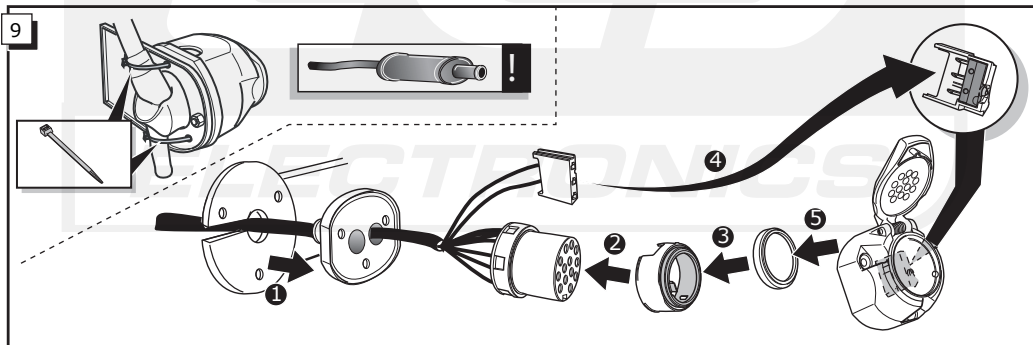

Fitting instructions electric wiringkit
towbar with 13-P socket up to
DIN/ISO norm 11446

Montage-handleiding elektrokabelset voor
trekhaak met 13-P contactdoos
vlg. DIN/ISO norm 11446

Instrucciones de montaje de juego de cables
eléctricos para gancho de remolque con caja de
conexiones 13-P según norma DIN/ISO 11446

Istruzioni di montaggio di set di cavi elettrici per
gancio da traino con zoccolo a 13-P conforme alla
norma DIN/ISO 11446

Monteringsanvisningar elkabelsats för dragkrok
med 13-P kontaktdosa enligt DIN/ISO norm 11446

CHRYSLER VOYAGER STOW'N GO 2004- CHRYSLER VOYAGER 2002-

Bestel Nr.: CR-028-HB

*Einzelteilliste *Liste de pieces *Part list *Onderdelenlijst
 *Lista de componentes *Elenco componenti *Dellista

1

2

INFO Anschluß Steckdose / Connection de la prise / Socket connection / Contactdoos aansluiting
 Conexión de la caja de enchufe / Allaccio zoccolo / Anslutning kontaktdosa