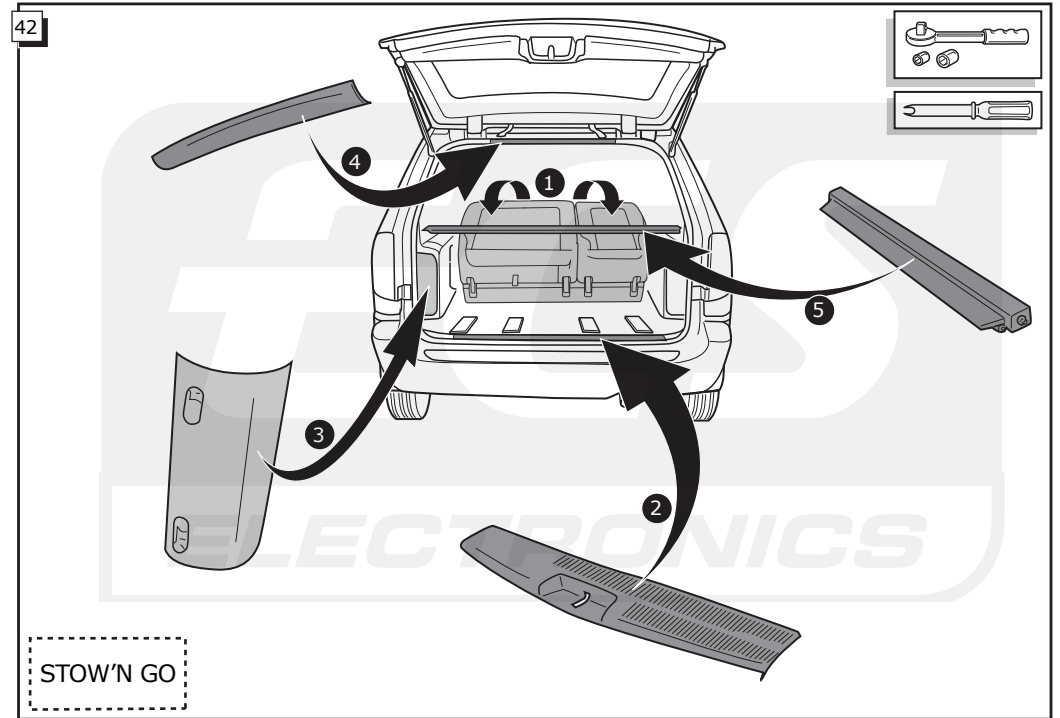

Fitting instructions electric wiringkit
towbar with 13-P socket up to
DIN/ISO norm 11446

Montage-handleiding elektrokabelset voor
trekhaak met 13-P contactdoos
vlg. DIN/ISO norm 11446

Instrucciones de montaje de juego de cables
eléctricos para gancho de remolque con caja de
conexiones 13-P según norma DIN/ISO 11446

Istruzioni di montaggio di set di cavi elettrici per
gancio da traino con zoccolo a 13-P conforme alla
norma DIN/ISO 11446

Monteringsanvisningar elkabelsats för dragkrok
med 13-P kontaktdosa enligt DIN/ISO norm 11446

CHRYSLER VOYAGER STOW'N GO 2004- CHRYSLER VOYAGER 2002-

Bestel Nr.: CR-028-HB

*Einzelteilliste *Liste de pieces *Part list *Onderdelenlijst
 *Lista de componentes *Elenco componenti *Dellista

1

2

INFO Anschluß Steckdose / Connection de la prise / Socket connection / Contactdoos aansluiting
 Conexión de la caja de enchufe / Allaccio zoccolo / Anslutning kontaktdosa