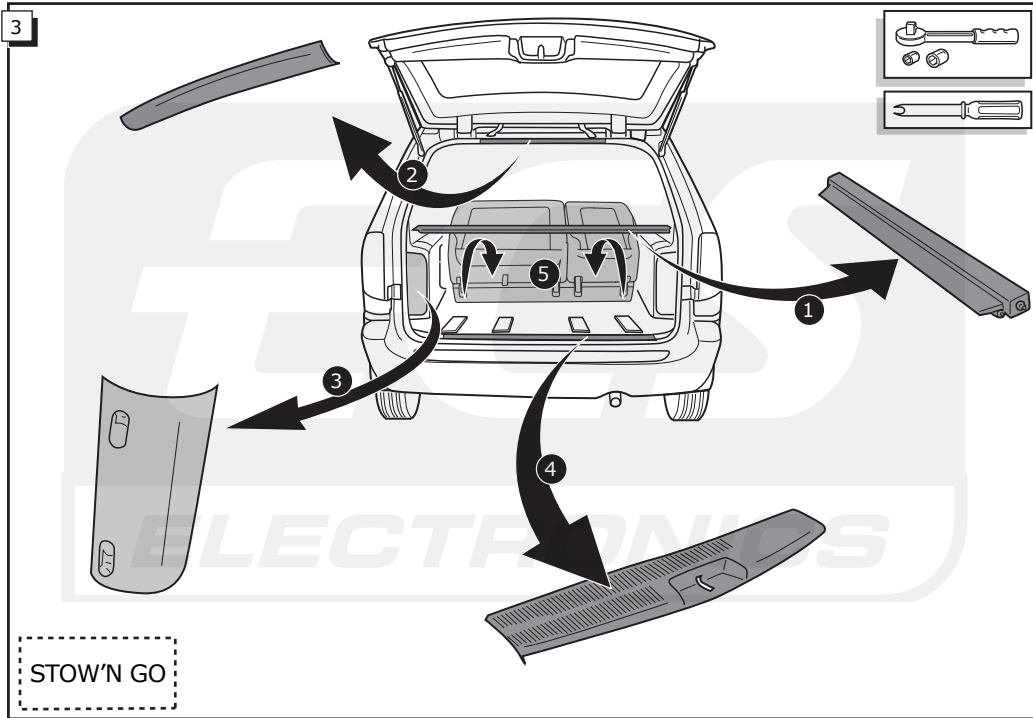

Fitting instructions electric wiringkit
towbar with 13-P socket up to
DIN/ISO norm 11446

Montage-handleiding elektrokabelset voor
trekhaak met 13-P contactdoos
vlg. DIN/ISO norm 11446

Instrucciones de montaje de juego de cables
eléctricos para gancho de remolque con caja de
conexiones 13-P según norma DIN/ISO 11446

Istruzioni di montaggio di set di cavi elettrici per
gancio da traino con zoccolo a 13-P conforme alla
norma DIN/ISO 11446

Monteringsanvisningar elkabelsats för dragkrok
med 13-P kontaktdosa enligt DIN/ISO norm 11446

CHRYSLER VOYAGER STOW'N GO 2004- CHRYSLER VOYAGER 2002-

Bestel Nr.: CR-028-HB

*Einzelteilliste *Liste de pieces *Part list *Onderdelenlijst
 *Lista de componentes *Elenco componenti *Dellista

1

2

INFO Anschluß Steckdose / Connection de la prise / Socket connection / Contactdoos aansluiting
 Conexión de la caja de enchufe / Allaccio zoccolo / Anslutning kontaktdosa