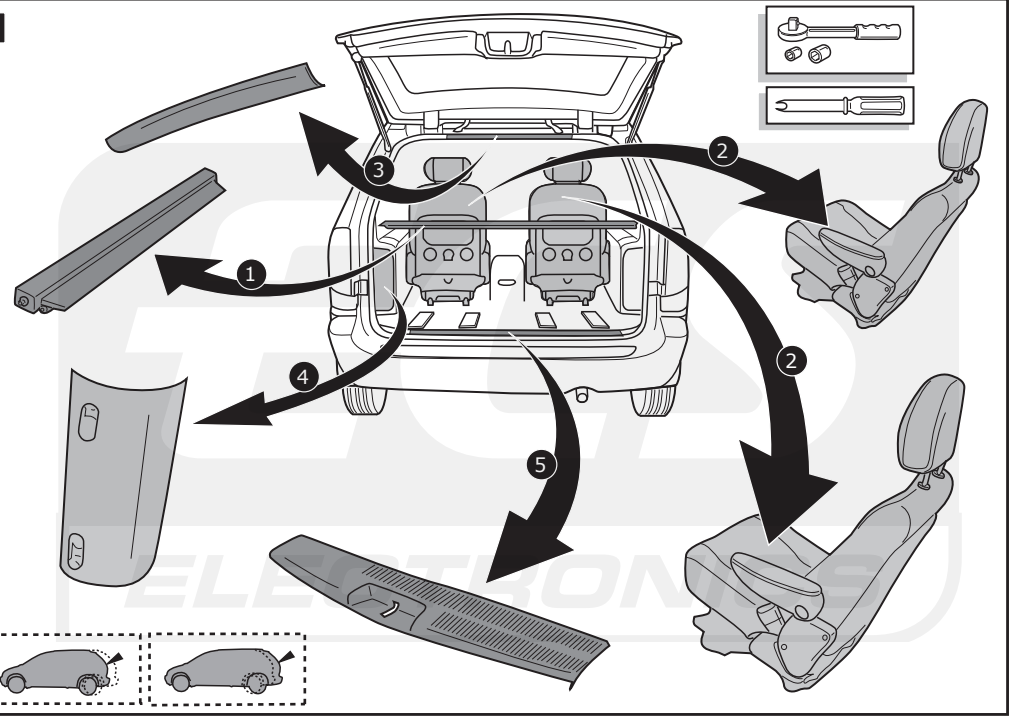

Einbauanleitung Elektrosatz
Anhängervorrichtung mit 13-P Steckdose
lt. DIN/ISO Norm 11446

Instructions de montage du faisceau
électrique pour crochet d'attelage
conforme à la norme
DIN/ISO 11446 prise 13-P

Fitting instructions electric wiringkit
towbar with 13-P socket up to
DIN/ISO norm 11446

Montage-handleiding elektrokabelset voor
trekhaak met 13-P contactdoos
vlg. DIN/ISO norm 11446

Instrucciones de montaje de juego de cables
eléctricos para gancho de remolque con caja de
conexiones 13-P según norma DIN/ISO 11446

Istruzioni di montaggio di set di cavi elettrici per
gancio da traino con zoccolo a 13-P conforme alla
norma DIN/ISO 11446

Monteringsanvisningar elkabelsats för dragkrok
med 13-P kontaktdosa enligt DIN/ISO norm 11446

CHRYSLER VOYAGER STOW'N GO 2004- CHRYSLER VOYAGER 2002-

Bestel Nr.: CR-028-HB

*Einzelteilliste *Liste de pieces *Part list *Onderdelenlijst
 *Lista de componentes *Elenco componenti *Dellista

1

2

INFO Anschluß Steckdose / Connection de la prise / Socket connection / Contactdoos aansluiting
 Conexión de la caja de enchufe / Allaccio zoccolo / Anslutning kontaktdosa