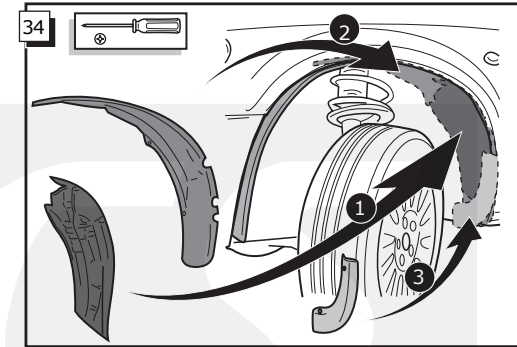

Fitting instructions electric wiringkit
towbar with 13-P socket up to
DIN/ISO norm 11446

Montage-handleiding elektrokabelset voor
trekhaak met 13-P contactdoos
vlg. DIN/ISO norm 11446

Instrucciones de montaje de juego de cables
eléctricos para gancho de remolque con caja de
conexiones 13-P según norma DIN/ISO 11446

Istruzioni di montaggio di set di cavi elettrici per
gancio da traino con zoccolo a 13-P conforme alla
norma DIN/ISO 11446

Monteringsanvisningar elkabelsats för dragkrok
med 13-P kontaktdosa enligt DIN/ISO norm 11446

CHRYSLER VOYAGER STOW'N GO 2004- CHRYSLER VOYAGER 2002-

Bestel Nr.: CR-028-HB

*Einzelteilliste *Liste de pieces *Part list *Onderdelenlijst
 *Lista de componentes *Elenco componenti *Dellista

1

2

INFO Anschluß Steckdose / Connection de la prise / Socket connection / Contactdoos aansluiting
 Conexión de la caja de enchufe / Allaccio zoccolo / Anslutning kontaktdosa